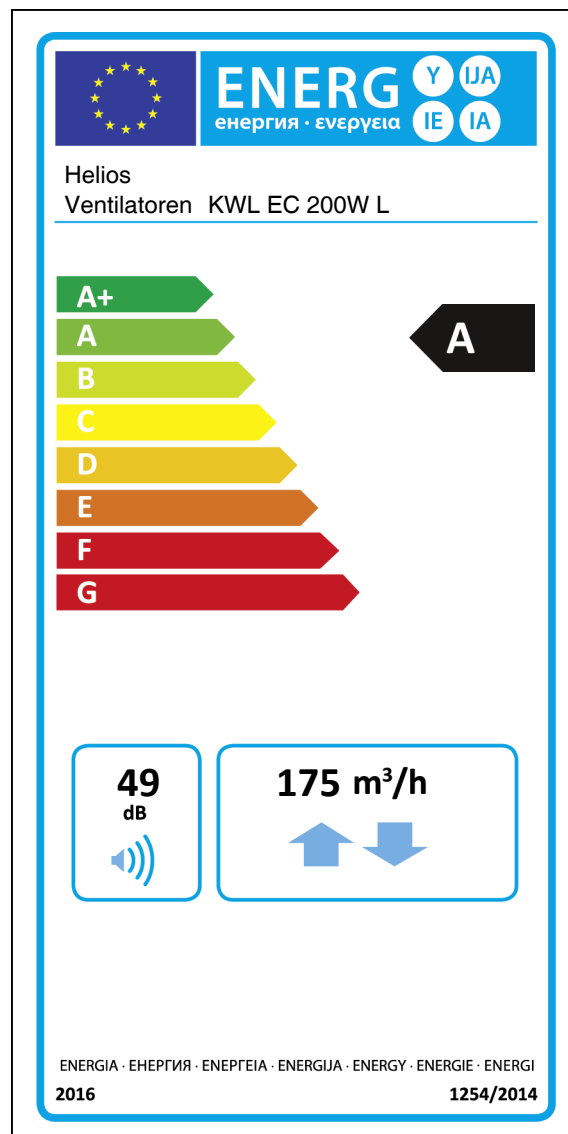

KWL EC 200W L

Číslo produktu:/ Art.-Nr./Item No.: 4222-003

Štandard (Sériové vyhotovenie)

Standard (series equipment)

Standard (Serienausrüstung)

Štandard s 1 Helios snímačom v miestnosti navyše

Standard with 1 extra Helios room sensor

Standard mit 1 zusätzlichen Helios Raumfühler

20.01.2016