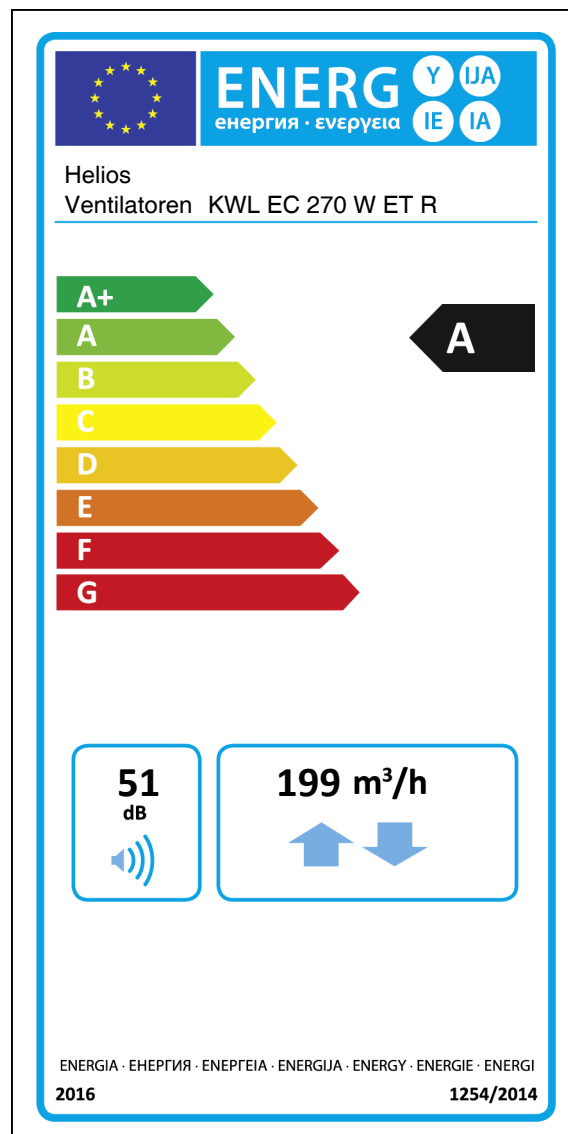

KWL EC 270 W ET R

Číslo produktu:/Art.-Nr./Item No.: 4229-002

Štandard (Sériové vyhotovenie)

Standard (series equipment)

Standard (Serienausrüstung)

Štandard s 1 Helios snímačom v miestnosti navyše

Standard with 1 extra Helios room sensor

Standard mit 1 zusätzlichen Helios Raumfühler

20.01.2016