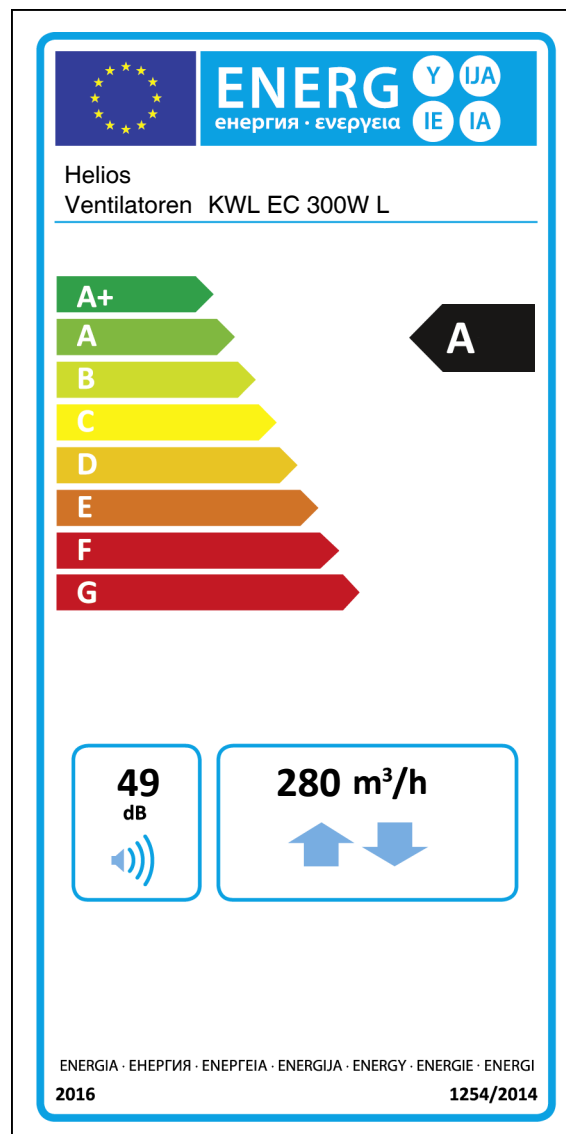

KWL EC 300W L

Číslo produktu:/Art.-Nr./Item No.: 4234-003

Štandard (Sériové vyhotovenie)

Standard (series equipment)

Standard (equipment de série)

Štandard s 1 Helios snímačom v miestnosti navyše

Standard with 1 extra Helios room sensor

Standard avec 1 Helios sonde d'ambiance

20.01.2016