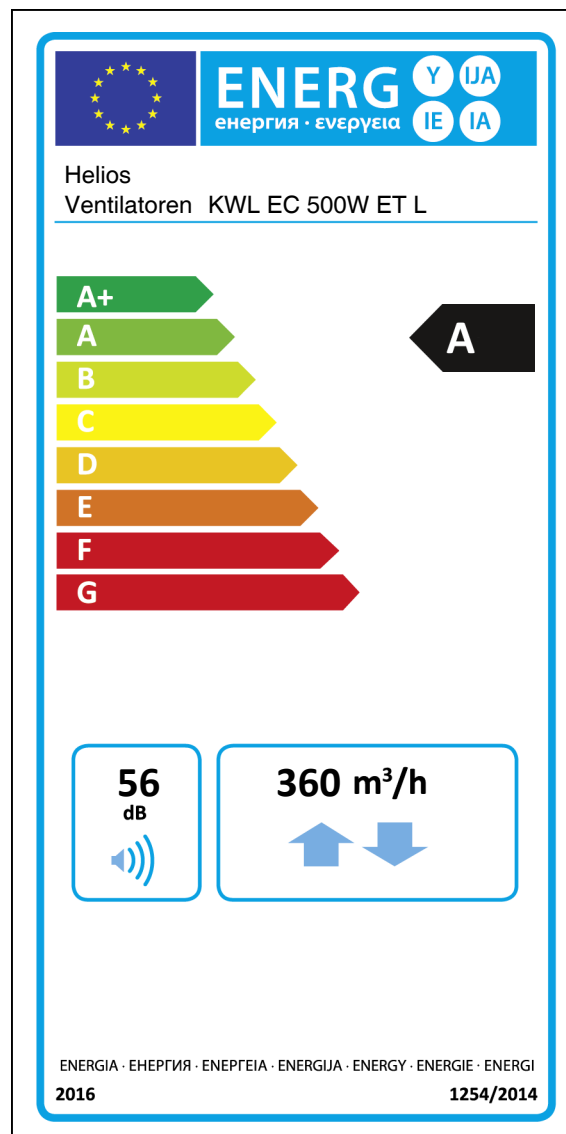

KWL EC 500W ET L

Číslo produktu:/Art.-Nr.:/Item No.: 4261-002

Štandard (Sériové vyhotovenie)

Standard (series equipment)

Standard (Serienausrüstung)

Štandard s 1 Helios snímačom v miestnosti navyše

Standard with 1 extra Helios room sensor

Standard avec 1 Helios sonde d'ambiance

20.01.2016