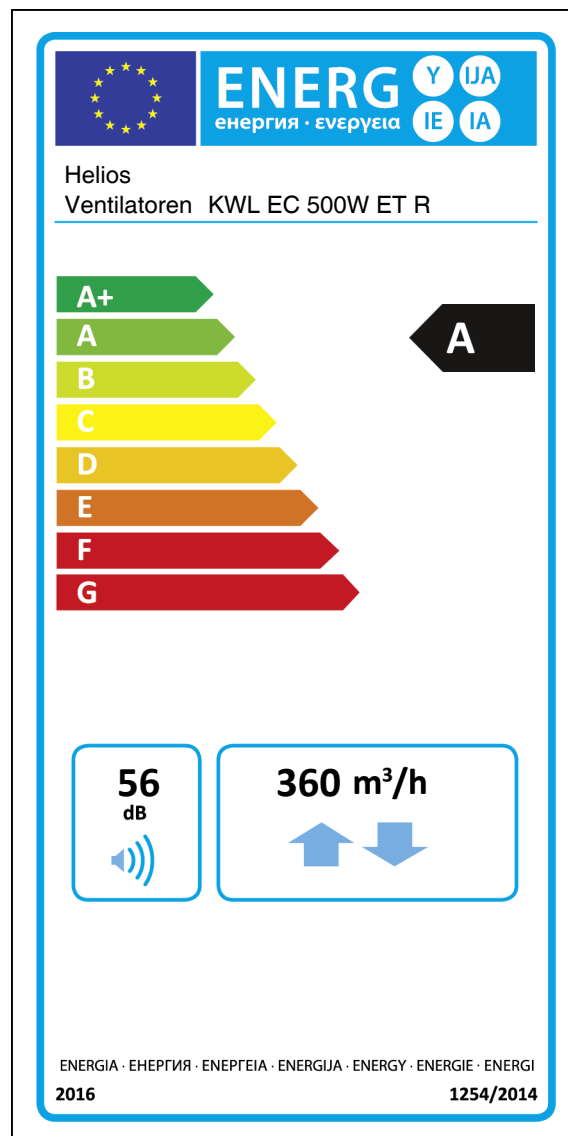

KWL EC 500W ET R

Číslo produktu:/Art.-Nr./Item No.: 4259-002

Štandard (Sériové vyhotovenie)

Standard (series equipment)

Standard (Serienausrüstung)

Štandard s 1 Helios snímačom v miestnosti navyše

Standard with 1 extra Helios room sensor

Standard avec 1 Helios sonde d'ambiance

20.01.2016